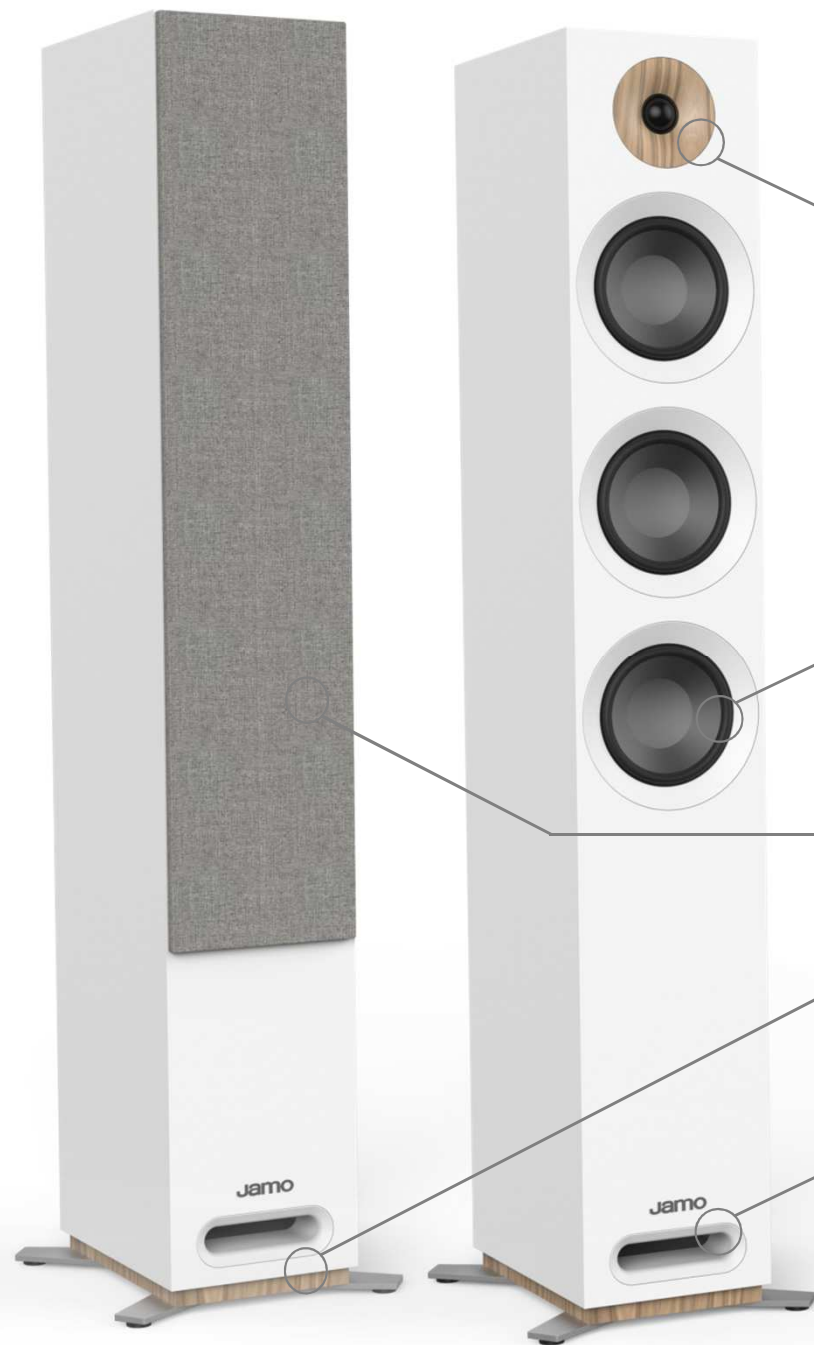

VŠECHNY MODELY DOSTUPNÉ V:

- Black - černá
- White - bílá
- Walnut - ořech

Kovové nožky zajistí zarovnání s vodivými kontakty na spodních reprosoustavách.

Propojení vodivými kontakty mezi horním a spodním reproduktorem odstraní nevzhledné visící kabely od horních reproduktorů.

1" měnič s měkkou kalotou pro dynamické, přesné výšky s minimálním zkreslením, ukotvený ve zvukovodu WaveGuide zajišťujícím řízenou, otevřenou a realistickou reprodukci.

Ztrojený 5" basový měnič s membránou z polymerových vláken zprostředkuje vyvážené, dynamické dolní kmitočty, zatímco obruby skryjí šrouby a zajistí elegantní, moderní vzhled.