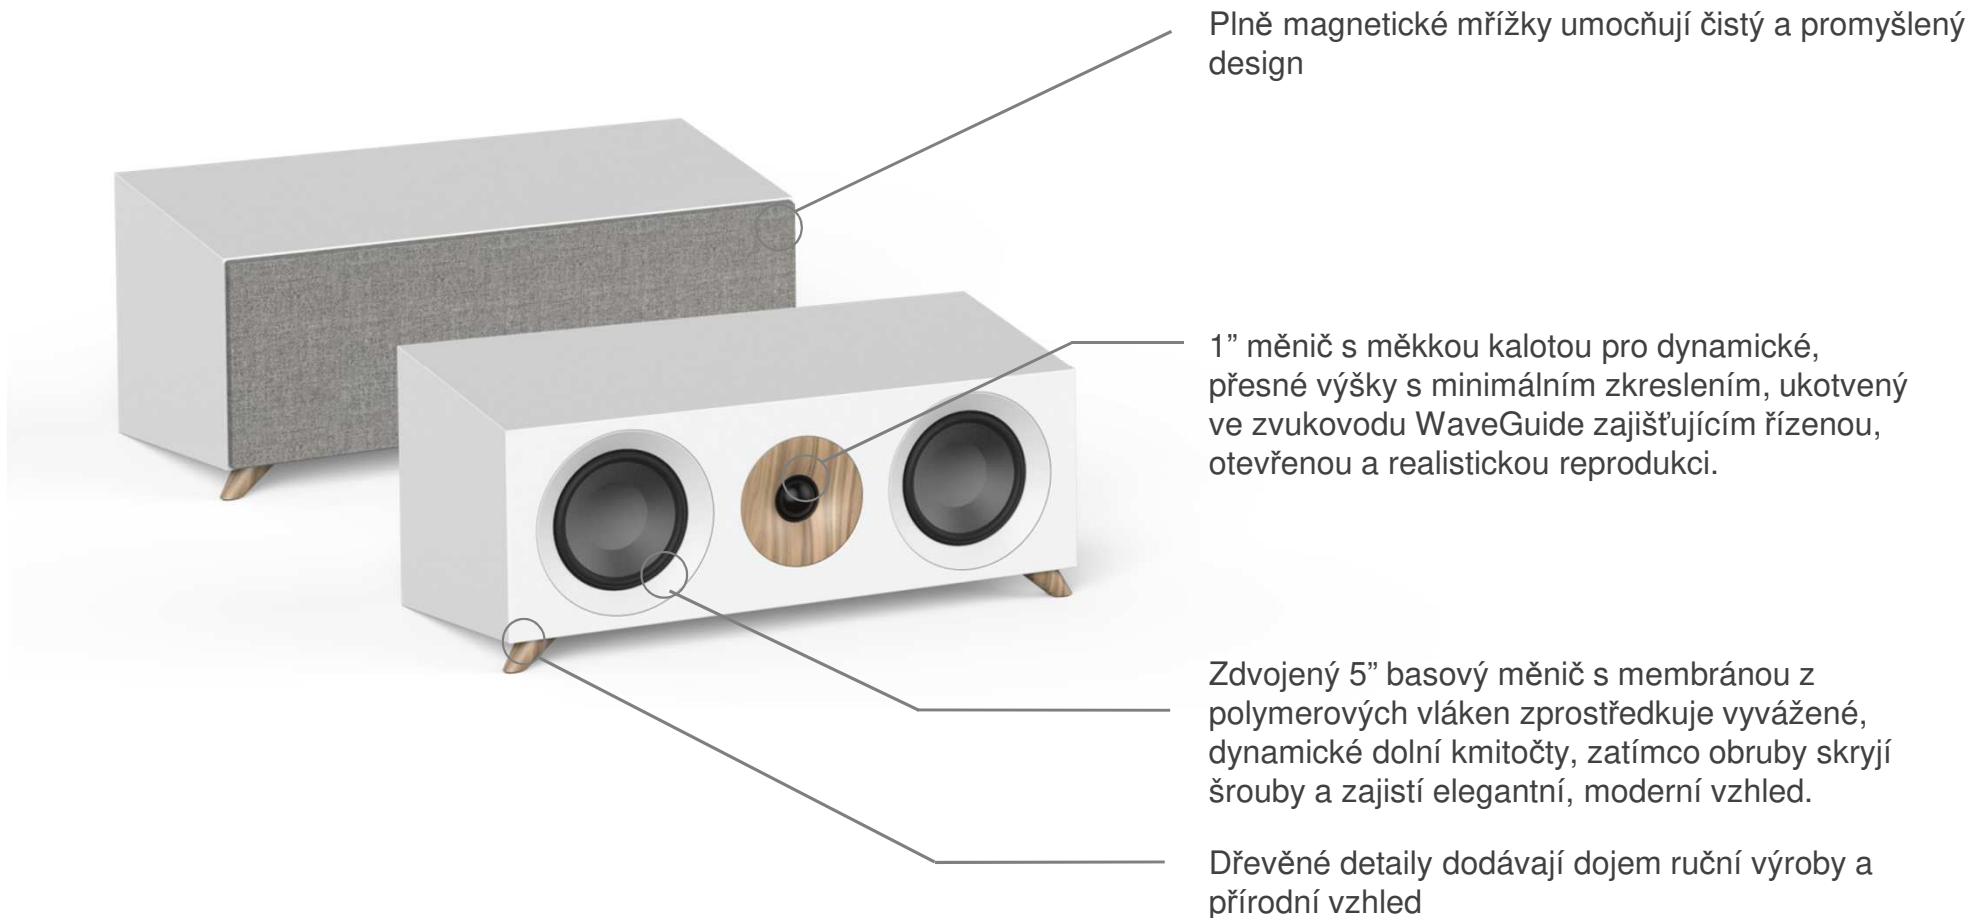

S 83 CEN | CENTER

STUDIO8 SERIES

DOSTUPNÉ TAKÉ V

ČERNÁ

OŘECH