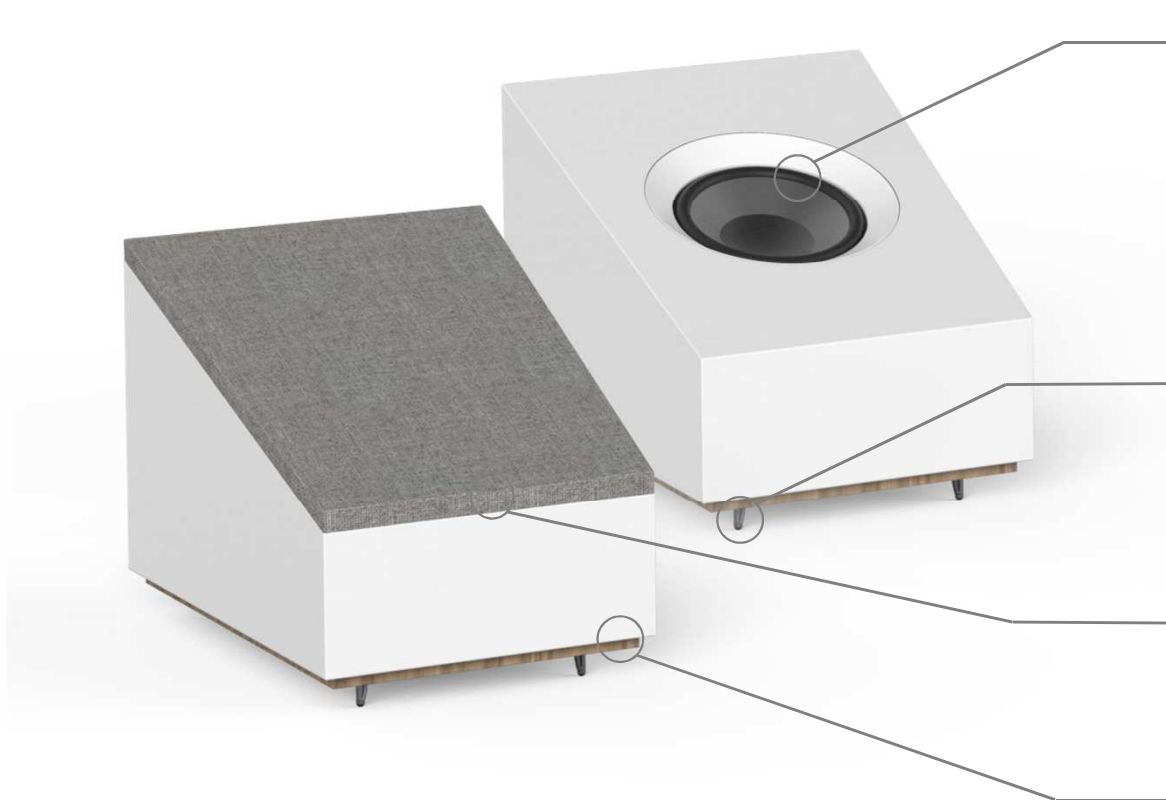

S 8 ATM | DOLBY ATMOS ELEVAČNÍ REPRO

4" širokopásmový měnič s membránou z polymerových vláken zprostředkuje přesné a realistické Dolby Atmos efekty, zatímco obruby skryjí šrouby a zajistí elegantní, moderní vzhled.

Patentovaný integrovaný konektor znamená, že žádný dlouhý kabel nevisí na zadní straně reprosoustav, a spojení s hlavní reprosoustavou je naprosto čisté, a také stabilní.

(Pro použití pouze s modely S 809, S 807 a S 803.)

Plně magnetické mřížky umocňují čistý a promyšlený design

Dřevěné detaily dodávají dojem ruční výroby a přírodní vzhled

DOSTUPNÉ TAKÉ V

ČERNÁ

OŘECH

STUDIO8 SERIES