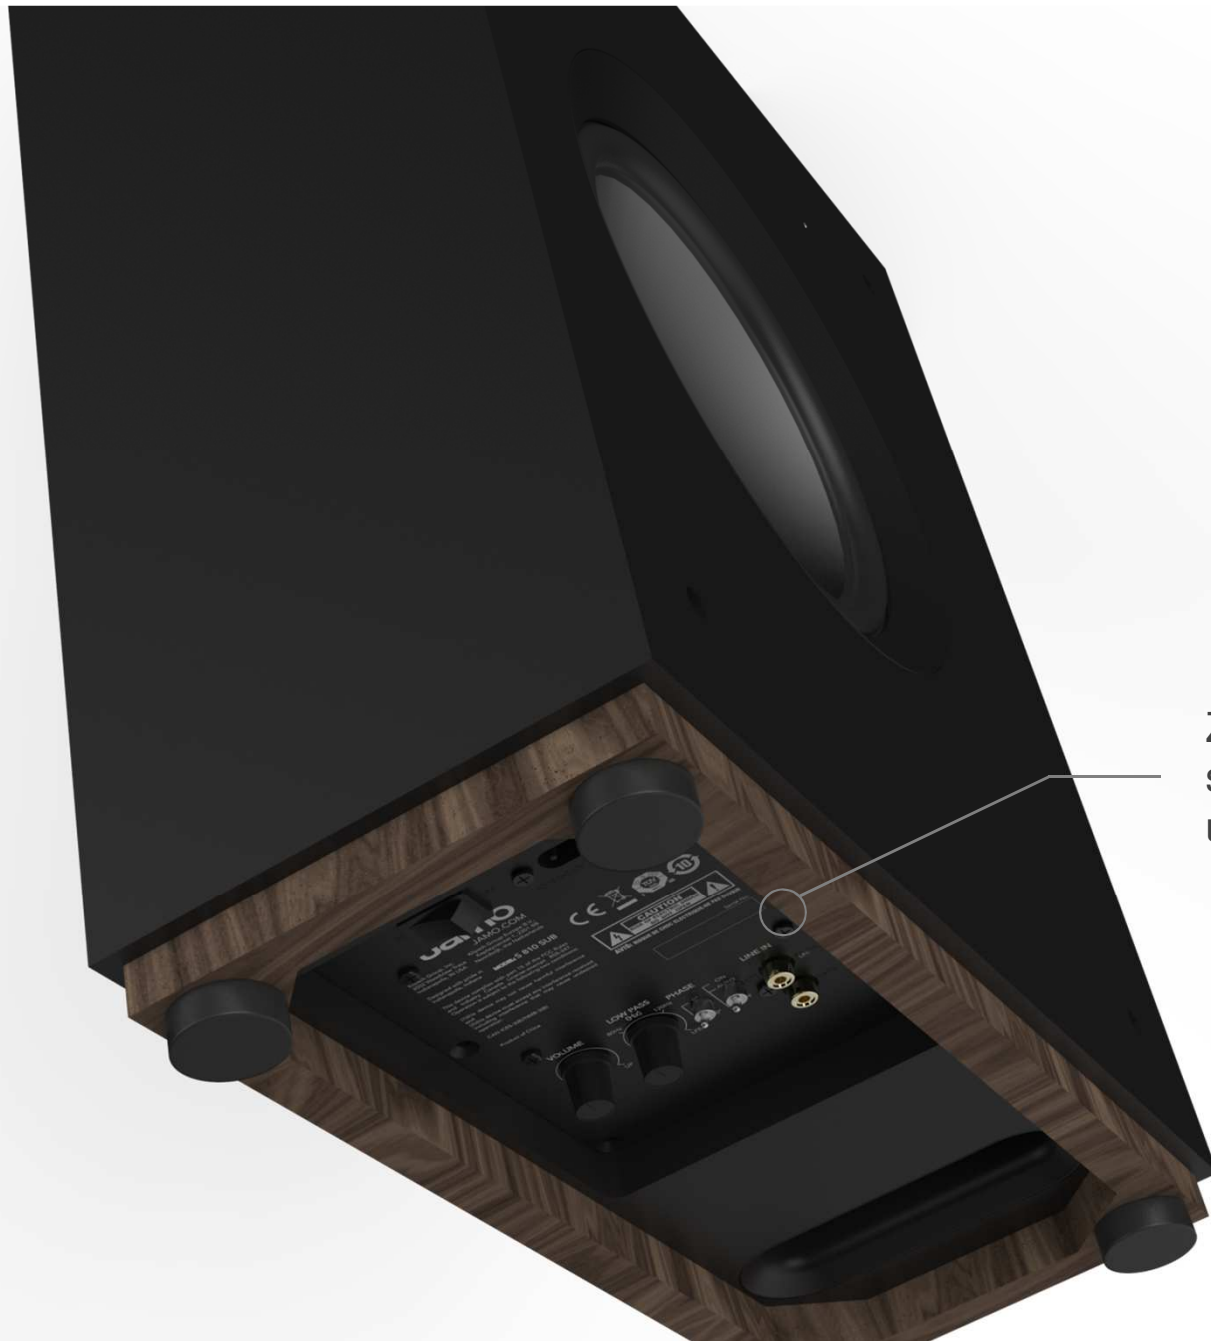

S 808 SUB

- 8" membrána z polymerových vláken
- 100W digitální zesilovač

VLASTNOSTI

- Štíhlý kabinet umožňuje diskrétní umístění kdekoli v místnosti.
- Zesilovač a bassreflex zabudované ve spodku subwooferu usnadňují jeho umístění a neruší jeho čistý vzhled.
- 90° napájecí konektor navíc dovolí umístění až uzdi, čímž se minimalizuje zabraný prostor.

DOSTUPNÉ TAKÉ V

OŘECH

BÍLÁ

Jamo[®]
STUDIO8 SERIES

S 810 SUB & S 808 SUB

Zesilovač a bassreflex zabudované ve spodku subwooferu usnadňují jeho umístění a neruší jeho čistý vzhled.

Jamo[®]

STUDIO8 SERIES