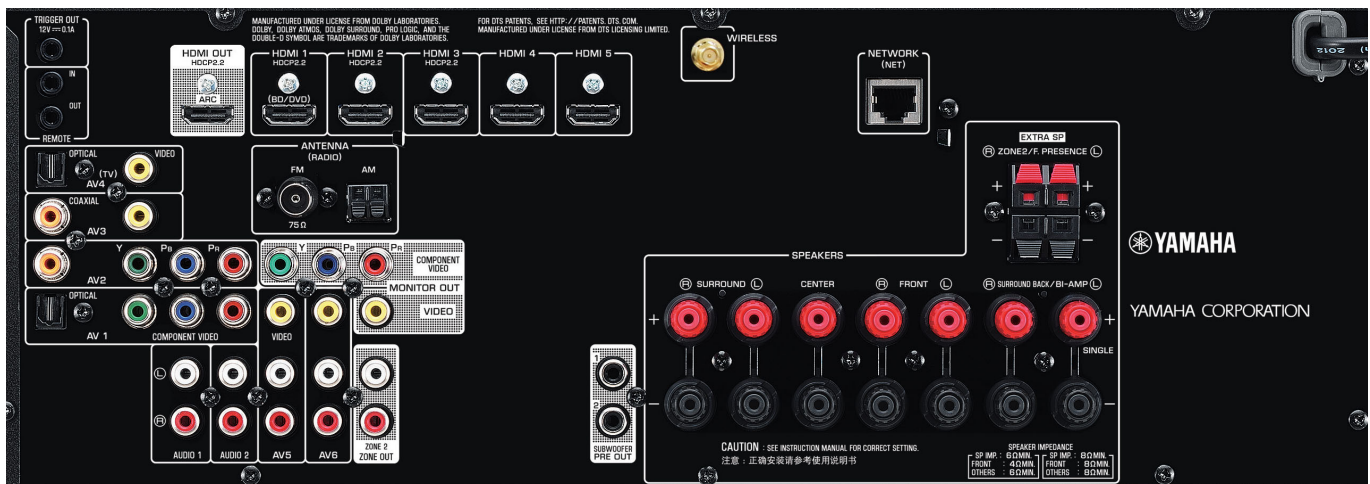

Hlavní specifikace

Audio sekce	
Jmenovitý výstupní výkon (8 ohmů, 20 Hz – 20 kHz, 0,06% THD, 2 k. řízeny)	
Přední L/P	90 W + 90 W
Jmenovitý výstupní výkon (4 ohmy, 1 kHz, 0,9% THD, 1 k. řízen [Evropský model])	
Přední L/P	150 W + 150 W
Maximální efektivní výstupní výkon (8 ohmů, 1 kHz, 10% THD, 1 k. řízen)	
Přední L/P	150 W + 150 W
Centrální	150 W
Prostorový L/P	150 W + 150 W
Zadní prostorové L/P	150 W + 150 W
Dynamický výkon/kanál (Přední L/P, 8/6/4/2 ohmů)	125/165/190/235 W

Obecné	
Příkon v pohotovostním režimu	
HDMI Control vypnuté, Standby Through vypnuté	0,1 W
HDMI Standby Through zapnuté	1,3 W
Network Standby zapnuté (zapojený)	2,4 W
Rozměry (Š × V × H)	435 × 171 × 364 mm (s anténou: 435 × 234 × 378 mm)
Hmotnost	10 kg