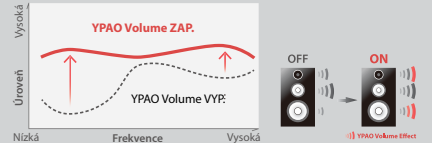

Poslech při nízké úrovni hlasitosti